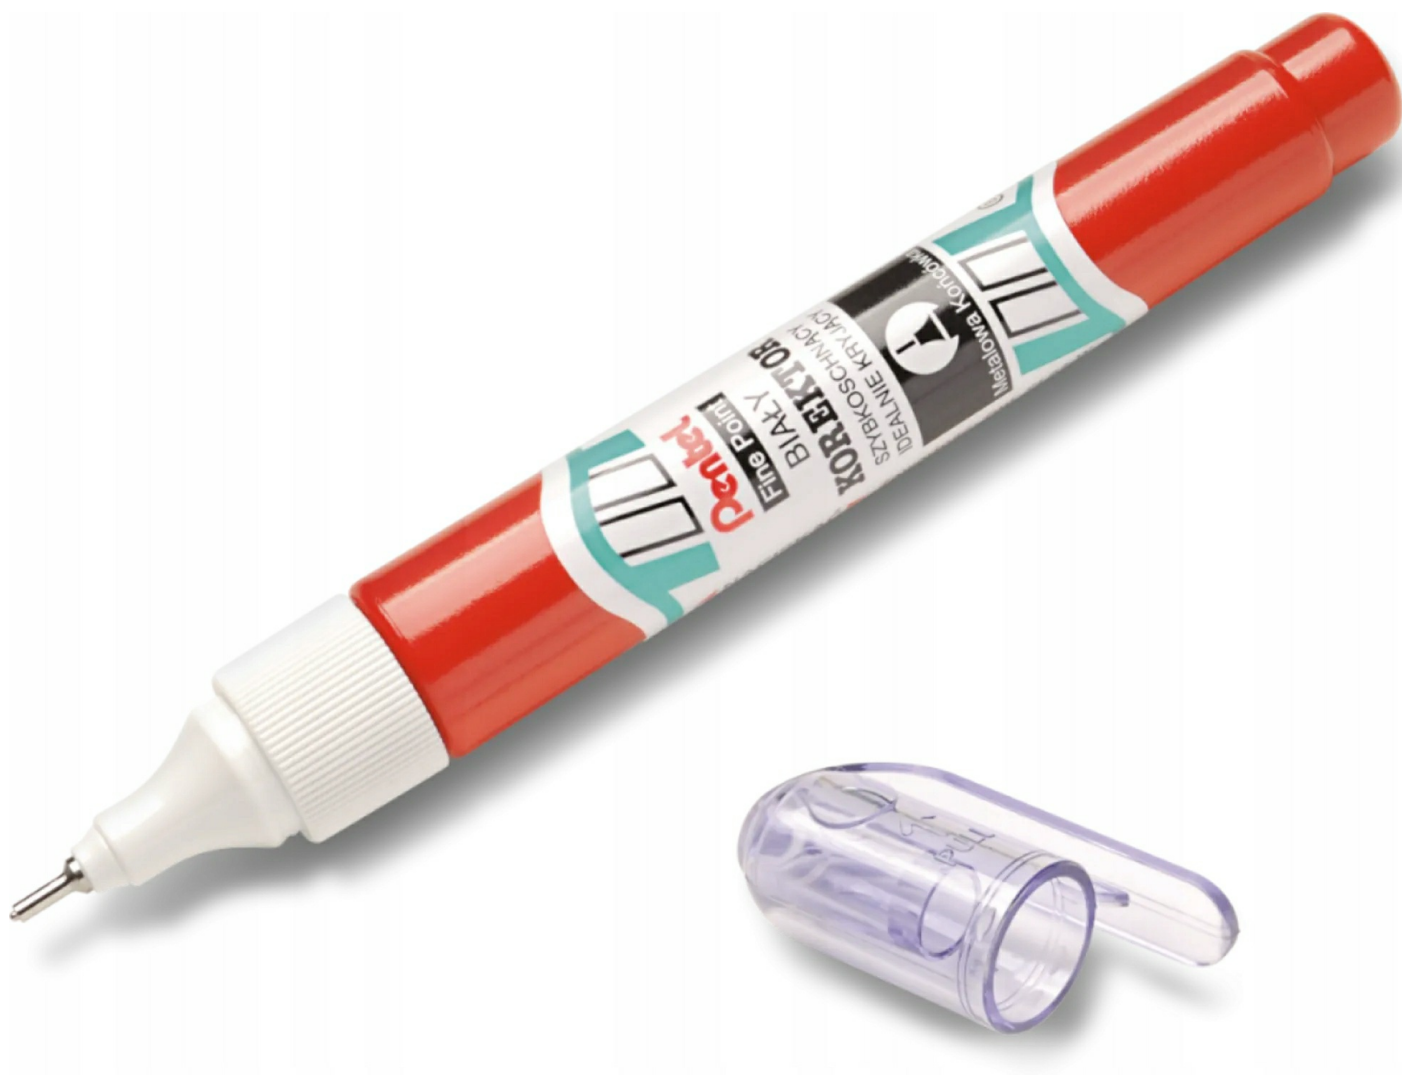

Korektor w piórze PENTEL ZL63 7ml metalowa końcówka okrągły

Kod produktu: 18769 Kod EAN: 3474370026637

Warianty produktów

Indeks	Cena
Korektor w piórze PENTEL ZL63 7ml metalowa końcówka okrągły 18769	Ceny produktów widoczne dopiero po zalogowaniu. Jeżeli nie posiadasz konta, zarejestruj się.

Opis produktu

KOREKTOR W PIÓRZE długopisie 7ml PENTEL

Klasyczny korektor. **Cienka, okrągła końcówka** do precyzyjnego tuszowania najmniejszych błędów. Końcówka zaworkowa przepuszcza dokładnie wymierzoną ilość płynu i się nie zaciera (w przeciwieństwie do modeli z popularną końcówką kulkową).

Szybkoschnący tusz korygujący gwarantuje gładkie i błyskawiczne pisanie już w chwili po użyciu korektora. Pojemność wynosi **7 ml**.

Nasadka z wygodnym klipem zabezpiecza przed wysychaniem. Może być stosowany jako biały marker, do dekorowania. **Doskonali do codziennego użytku** w domu, szkole, w biurze i pracowni.

- Do biura, domu, szkoły
- **Precyzyjna, czysta i łatwa korekta**
- **Szybkoschnący tusz**
- **Końcówka zaworkowa**
- **Pojemność: 7 ml**

3474370026637