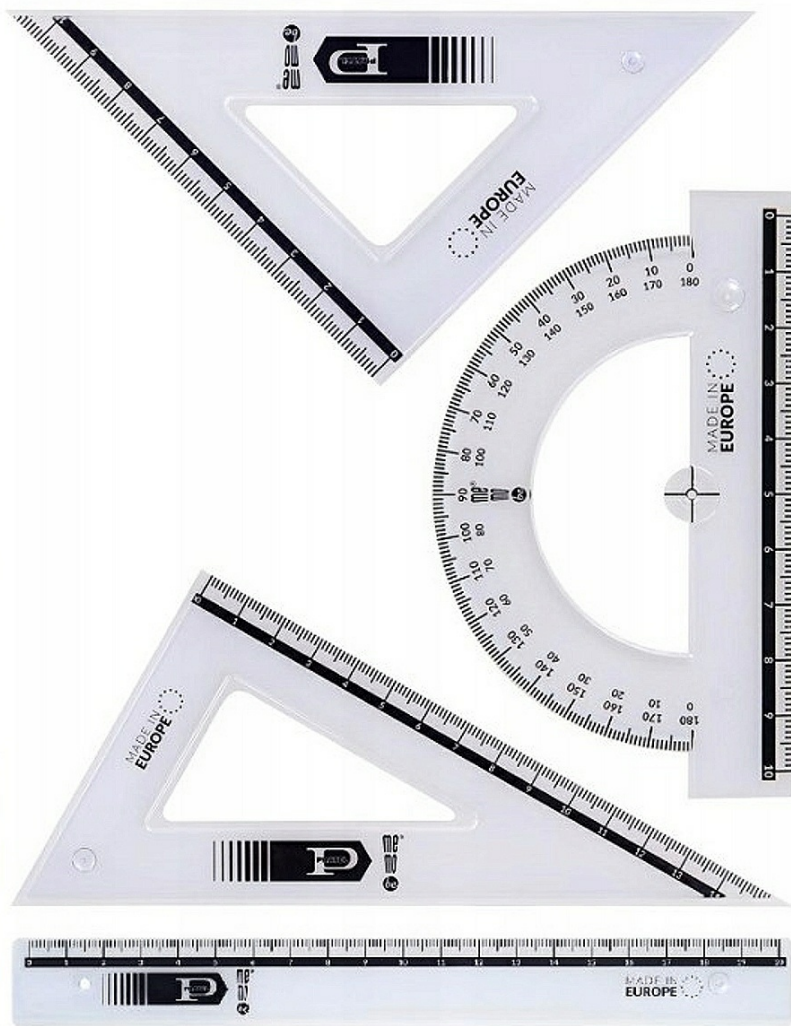

Komplet geometryczny z linijką 20cm PRATEL 2004 PR/MK106-00 MemoBe

Kod produktu: 49107

Warianty produktów

Indeks	Cena
Komplet geometryczny z linijką 20cm PRATEL 2004 PR/MK106-00 MemoBe 49107	Ceny produktów widoczne dopiero po zalogowaniu. Jeżeli nie posiadasz konta, zarejestruj się.

Opis produktu

Przybory geometryczne Zestaw z linijką 20cm PRATEL

Czteroelementowy szkolny zestaw kreślarski. W każdym zestawie 2 standardowe przezroczyste ekierki 45 i 60 stopni, kątomierz 180 stopni oraz linijka 20 cm. Elementy zestawu posiadają **trwałą nieścieralną podziałkę** i **zaokrąglone rogi dla bezpieczeństwa użytkownika**.

- **Precyzyjny nadruk skali do 0,001 cm.**
- Wykonane z plastiku o odpowiednim stosunku twardości do elastyczności zapewniającym **wysoką odporność na złamanie**.
- Zestaw kreślarski: **2 przezroczyste ekierki 45 i 60 stopni, kątomierz 180 stopni, linijka 20 cm.**