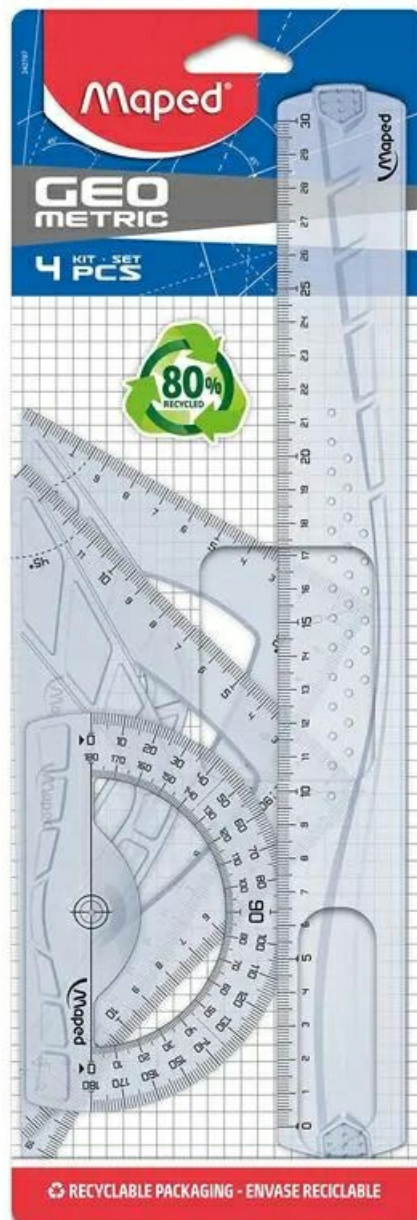

Komplet GEOMETRIC linijka 30cm+ekierka 45st +ekierka 60st +kątomierz 180st 242767 MAPED

Kod produktu: 24342 Kod EAN: 3154142427670

Warianty produktów

Indeks	Cena
Komplet GEOMETRIC linijka 30cm+ekierka 45st +ekierka 60st +kątomierz 180st 242767 MAPED 24342	Ceny produktów widoczne dopiero po zalogowaniu. Jeżeli nie posiadasz konta, zarejestruj się.

Opis produktu

Zestaw LINIJKĄ 30cm EKIERKA x2 KĄTOMIERZ MAPED

Zestaw GEOMETRIC - linijka ekierka kątomierz

Zestawu geometrycznego nie może zabraknąć w każdej szkolnej ławce! **Elementy zestawu są bardzo wysokiej jakości** - wykonane z krystalicznie przezroczystego tworzywa sztucznego. Nadruk na skali wykonany jest **tuszem odpornym na promienie ultrafioletowe**, co zabezpiecza przed plwieniem. Wykonane z plastiku o dużej odporności na złamania. **W 80% wykonane z surowców wtórnych.**

Komplet zawiera:

- **Linijka** - 30 cm, która posiada szablon w obudowie do ozdobnych podkreśleń.
- **Ekierka** - 45°/21cm.
- **Ekierka** - 60°/21cm,
- **Kątomierz** - 180°/12 cm.

3154142427670