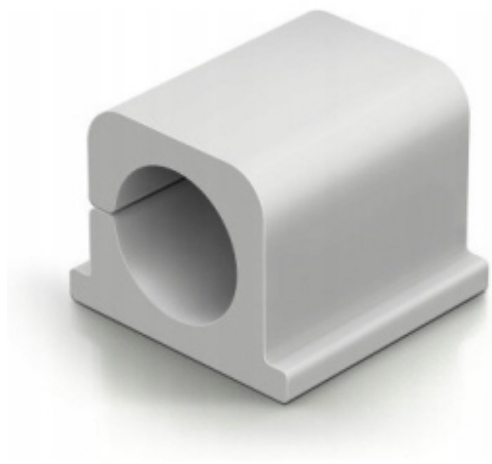

Klipsy samoprzylepne CAVOLINE CLIP PRO 2, na 2 kable, większy przekrój, 504310 DURABLE

Kod produktu: 39265 Kod EAN: 4005546994109

Warianty produktów

Indeks	Cena
Klipsy samoprzylepne CAVOLINE CLIP PRO 2, na 2 kable, większy przekrój, 504310 DURABLE 39265	Ceny produktów widoczne dopiero po zalogowaniu. Jeżeli nie posiadasz konta, zarejestruj się.

Opis produktu

Samoprzylepne klipsy na 2 kable Cavoline Clip PRO 2 DURABLE

Samoprzylepne klipsy na przewody elektryczne (1 przewód sieciowy i 1 przewód USB) do ich przejrzystej organizacji.

- **Wszechstronne możliwości zastosowania** na gładkich, wyciszczonych powierzchniach.
- **Stabilne mocowanie** dzięki wytrzymałej taśmie klejącej i wyjątkowo dużej powierzchni mocowania kabla.
- Zapewnia **większe bezpieczeństwo w miejscu pracy**.
- Produkt wykonany z **tworzywa sztucznego** o dobrych właściwościach mechanicznych i dużej odporności na nacisk.