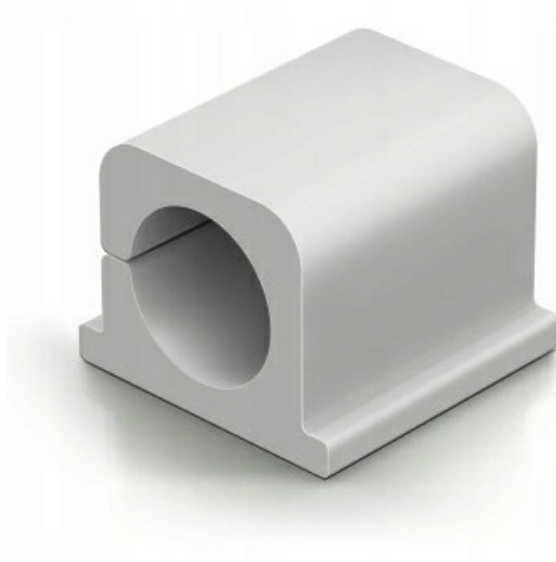

Klipsy samoprzylepne CAVOLINE CLIP PRO 2, na 2 kable, większy przekrój, 504310 DURABLE

Kod produktu: 39265 Kod EAN: 4005546994109

Warianty produktów

Indeks	Cena
Klipsy samoprzylepne CAVOLINE CLIP PRO 2, na 2 kable, większy przekrój, 504310 DURABLE 39265	Ceny produktów widoczne dopiero po zalogowaniu. Jeżeli nie posiadasz konta, zarejestruj się.

Opis produktu

Samoprzylepne klipsy na 2 kable Cavoline Clip PRO 2 DURABLE

Samoprzylepne klipsy na przewody elektryczne (1 przewód sieciowy i 1 przewód USB) do ich przejrzystej organizacji.

- **Wszechstronne możliwości zastosowania** na gładkich, wyciszczonych powierzchniach.
- **Stabilne mocowanie** dzięki wytrzymałej taśmie klejącej i wyjątkowo dużej powierzchni mocowania kabla.
- Zapewnia **większe bezpieczeństwo w miejscu pracy**.
- Produkt wykonany z **tworzywa sztucznego** o dobrych właściwościach mechanicznych i dużej odporności na nacisk.