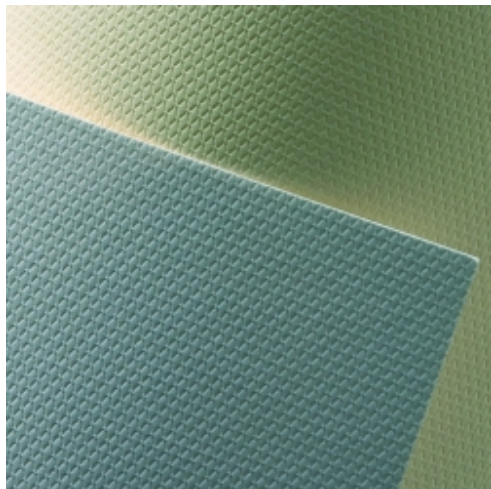

Karton wiz.A4 KRYSZTAŁ krem. 230g (20)ARGO

Kod produktu: 67743 Kod EAN: 5903069009333

Warianty produktów

| Indeks | Cena |
|--|--|
| Karton wiz.A4 KRYSZTAŁ krem. 230g (20)ARGO 67743 | Ceny produktów widoczne dopiero po zalogowaniu. Jeżeli nie posiadasz konta, zarejestruj się. |

Opis produktu

Karton ozdobny A4_Wyjatkowa kolekcja tłoczonych i metalizowanych kartonów 220-250 g/m2 do przygotowania zaproszeń, dyplomów, wizytówek, kartek okolicznościowych, menu. _Wzory matowe z wyraźnym tłoczeniem polecamy do drukarek atramentowych, metalizowane PREMIUM do drukarek laserowych, karton gładki do drukarek atramentowych i laserowych._Opakowanie 20 ark. A4._Papier ozdobny A4_Ekskluzywny papier 120 g/m2 do druku korespondencji biznesowej, insertów do zaproszeń i kart okolicznościowych, podziękowań i dyplomów, które zostaną oprawione._Opakowanie 50 ark. A4.