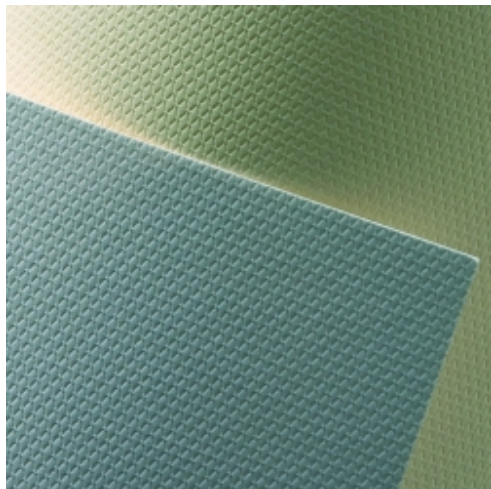

Karton wiz.A4 KRYSZTAŁ biały 230g (20)ARGO 201701

Kod produktu: 67637 Kod EAN: 5903069009340

Warianty produktów

| Indeks | Cena |
|---|--|
| Karton wiz.A4 KRYSZTAŁ biały 230g (20)ARGO 201701 67637 | Ceny produktów widoczne dopiero po zalogowaniu. Jeżeli nie posiadasz konta, zarejestruj się. |

Opis produktu

Karton ozdobny A4_Wyjatkowa kolekcja tłoczonych i metalizowanych kartonów 220-250 g/m2 do przygotowania zaproszeń, dyplomów, wizytówek, kartek okolicznościowych, menu. _Wzory matowe z wyraźnym tłoczeniem polecamy do drukarek atramentowych, metalizowane PREMIUM do drukarek laserowych, karton gładki do drukarek atramentowych i laserowych._Opakowanie 20 ark. A4._Papier ozdobny A4_Ekskluzywny papier 120 g/m2 do druku korespondencji biznesowej, insertów do zaproszeń i kart okolicznościowych, podziękowań i dyplomów, które zostaną oprawione._Opakowanie 50 ark. A4.