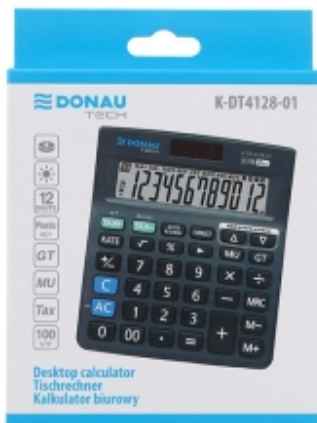

# Kalkulator biurowy DONAU TECH, 12-cyfr. wyświetlacz, wym. 140x122x30 mm, czarny

Kod produktu: 06045    Kod EAN: 5901503616024

## Warianty produktów

Indeks	Cena
<b>Kalkulator biurowy DONAU TECH, 12-cyfr. wyświetlacz, wym. 140x122x30 mm, czarny</b> 06045	Ceny produktów widoczne dopiero po zalogowaniu. Jeżeli nie posiadasz konta, zarejestruj się.

## Opis produktu

kalkulator biurowy z 12-cyfrowym wyświetlaczem z zasilaniem bateryjno-solarnym wymiary: 140 x 122 x 30 mm funkcja pierwiastka kwadratowego oraz obliczania procentów, obliczanie marży MU obliczenia podatkowe TAX=+ TAX- , sprawdź i popraw CHECK & CORRECT, podwójne zero , pamięć, suma całkowita GT, wyłącza się automatycznie instrukcja obsługi w języku polskim 5 lat gwarancji kolor: czarny