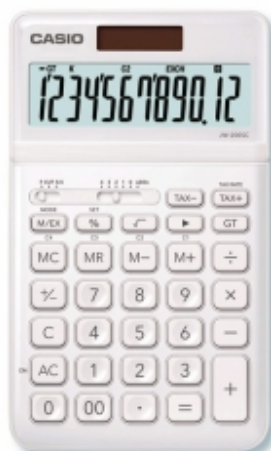

Kalkulator biurowy CASIO JW-200SC-WE-S, 12-cyfrowy 109x183,5mm, biały

Kod produktu: 08351 Kod EAN: 4549526612534

Warianty produktów

Indeks	Cena
Kalkulator biurowy CASIO JW-200SC-WE-S, 12-cyfrowy 109x183,5mm, biały 08351	Ceny produktów widoczne dopiero po zalogowaniu. Jeżeli nie posiadasz konta, zarejestruj się.

Opis produktu

12-cyfrowy wyświetlacz Duży, regulowany wyświetlacz Wymiary 109x183,5mm Metalowa obudowa Plastikowe klawisz, podwójne zasilanie, znak +/-, key rollover, obliczenia podatkowe TAX, znacznik części tysięcznej, konwersja walut, korekta ostatniej cyfry, suma GT 2 lata gwarancji kolor: biały