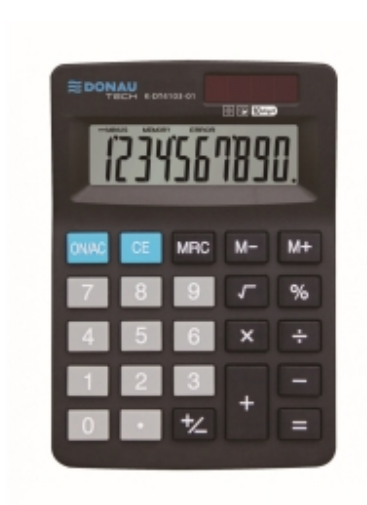

## Kalkulator biurowy DONAU TECH, 10-cyfr. wyświetlacz, wym. 127x88x23 mm, czarny

Kod produktu: 07553    Kod EAN: 5901503620359

### Warianty produktów

Indeks	Cena
<b>Kalkulator biurowy DONAU TECH, 10-cyfr. wyświetlacz, wym. 127x88x23 mm, czarny</b> 07553	Ceny produktów widoczne dopiero po zalogowaniu. Jeżeli nie posiadasz konta, zarejestruj się.

### Opis produktu

kalkulator z 10-cyfrowym wyświetlaczem z zasilaniem bateryjno-solarnym wymiary: 127 x 88 x 23mm posiada funkcję pierwiastka kwadratowego, obliczania procentów oraz klawisz zmiany znaku 5 lat gwarancji kolor czarny