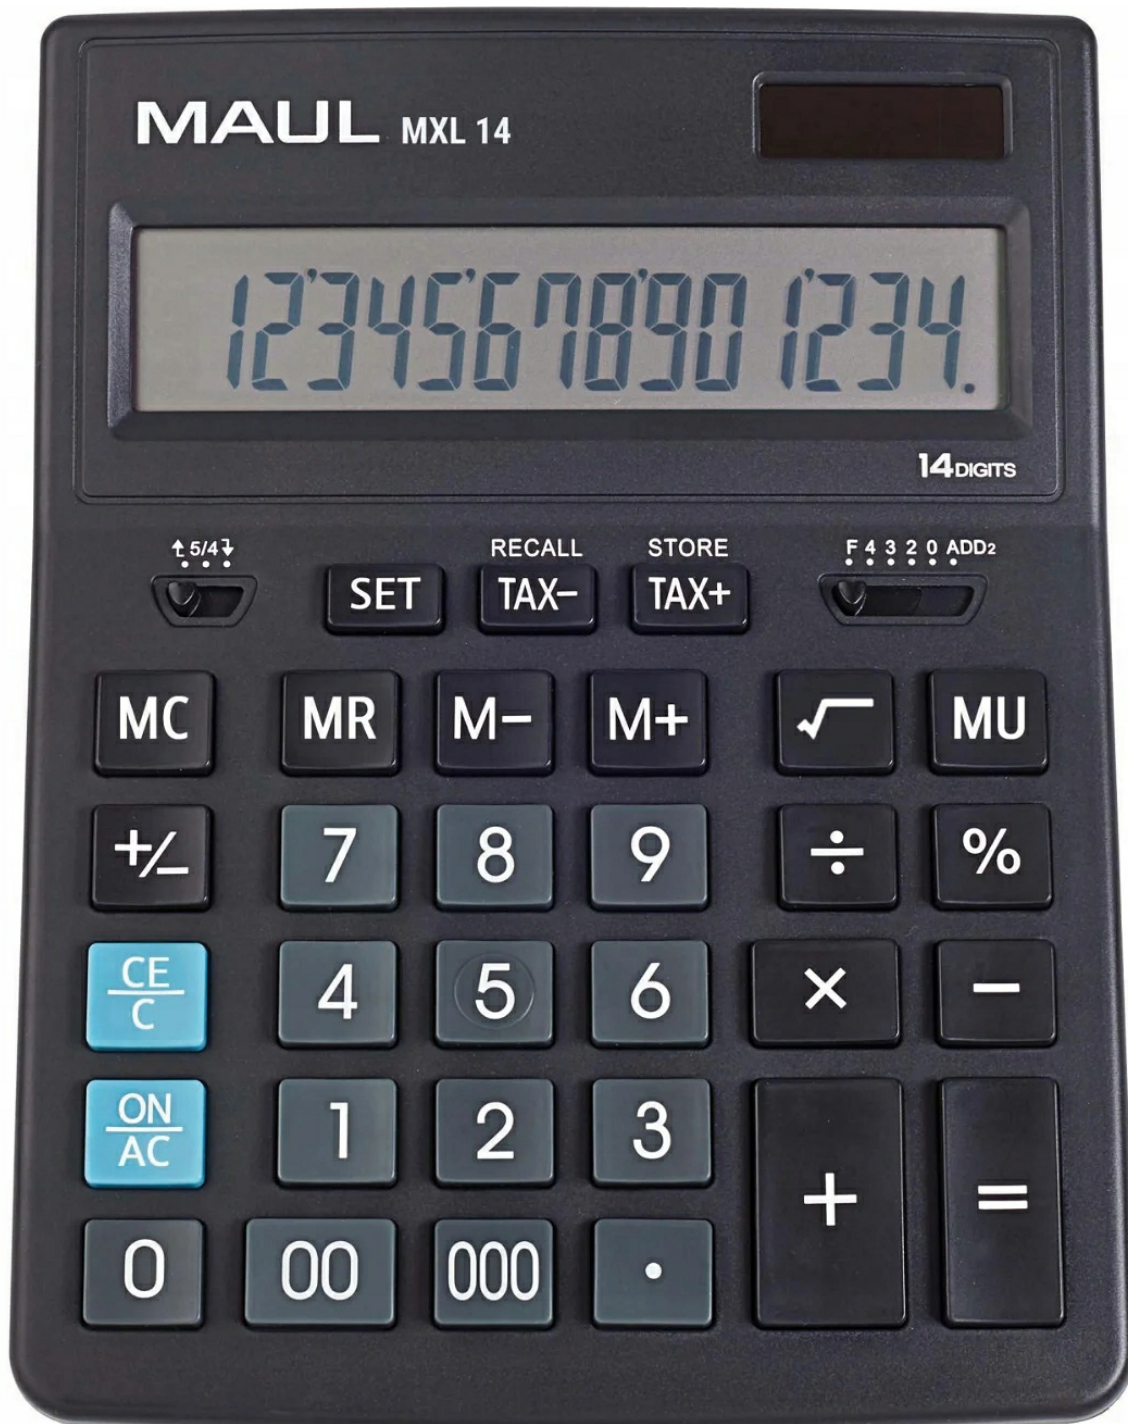

Kalkulator biurkowy BUSINESS MXL14 14-pozycyjny oblicznie podatku czarny 72674/90 ML MAUL

Kod produktu: 57361 Kod EAN: 4002390085946

Warianty produktów

Indeks	Cena
Kalkulator biurkowy BUSINESS MXL14 14-pozycyjny oblicznie podatku czarny 72674/90 ML MAUL 57361	Ceny produktów widoczne dopiero po zalogowaniu. Jeżeli nie posiadasz konta, zarejestruj się.

Opis produktu

Kalkulator biurkowy BUSINESS MXL14 14-pozycyjny oblicznie podatku czarny 72674/90 ML MAUL

Solidny, wytrzymały kalkulator biznesowy MAUL MXL 14 w kolorze czarnym z dużym, 14-pozycyjnym wyświetlaczem LCD. Niezawodny, dokładny i o profesjonalnym wyglądzie. Szybsze wyszukiwanie: przyciski funkcyjne i numeryczne w różnych kolorach. Ergonomiczny: wyświetlacz umieszczony pod kątem dla ułatwionego odczytu. Duży rozmiar i wyraźniejszy wyświetlacz pozwalają na większy komfort pracy. Przyciski z tworzywa sztucznego: wytrzymałe i łatwe do czyszczenia. Z antypoślizgowymi, gumowymi punktami na odwrocie. Energooszczędny, dzięki podwójnemu zasilaniu baterią i baterią słoneczną, z funkcją automatycznego wyłączenia. Wyposażony w 3 przyciski pamięci, obliczanie pierwiastków kwadratowych, procentów, podatków, przycisk z podwójnym zerem, zmiana znaku. Dodatkowo możliwość automatycznego zaokrąglania w górę lub w dół oraz wyświetlanie cyfr po przecinku. Gwarancja: 5 lat. Wymiary: 20,5 x 15,5 x 3,5 cm. Zawiera jedną baterie (LR44). Ekologiczne opakowanie z tektury, bez użycia plastiku, z eurozawieszką.