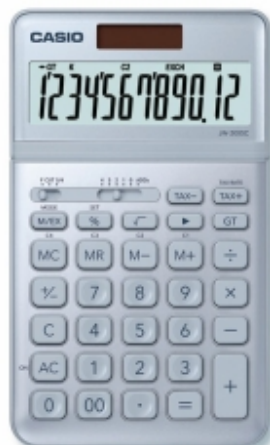

Kalkulator biurowy CASIO JW-200SC-BU BOX, 12-cyfrowy, 109x183,5x10,8mm, niebieski

Kod produktu: 08346 Kod EAN: 4549526612558

Warianty produktów

Indeks	Cena
Kalkulator biurowy CASIO JW-200SC-BU BOX, 12-cyfrowy, 109x183,5x10,8mm, niebieski 08346	Ceny produktów widoczne dopiero po zalogowaniu. Jeżeli nie posiadasz konta, zarejestruj się.

Opis produktu

12-cyfrowy wyświetlacz Duży, regulowany wyświetlacz Wymiary 109x183,5mm Metalowa obudowa Plastikowe klawisz, podwójne zasilanie, znak +/-, key rollover, obliczenia podatkowe TAX, znacznik części tysięcznej, konwersja walut, korekta ostatniej cyfry, suma GT 2 lata gwarancji kolor: niebieski