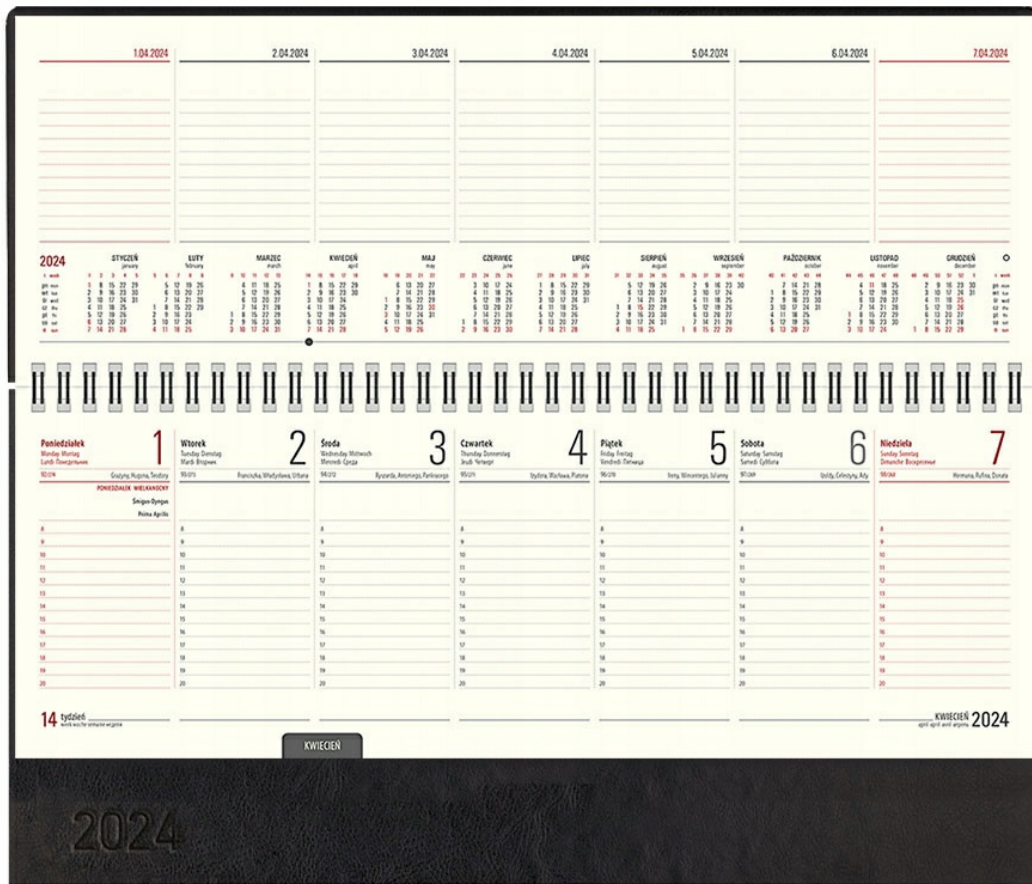

Kalendarz biurowy leżący MANAGER LUX (H2), 26 - czarny półmat 317 x 115 mm TELEGRAPH

Kod produktu: 41380 Kod EAN: 5905117016126

Warianty produktów

Indeks	Cena
Kalendarz biurowy leżący MANAGER LUX (H2), 26 - czarny półmat 317 x 115 mm TELEGRAPH 41380	Ceny produktów widoczne dopiero po zalogowaniu. Jeżeli nie posiadasz konta, zarejestruj się.

Opis produktu

KALENDARZ BIUROWY na 2024 ROK Planer Terminarz TELEGRAPH

Elegancki terminarz leżący na biurko w twardej oprawie.

Terminarz zawiera **przejrzyste kalendarium** w układzie tygodniowym oraz część informacyjną.

To **funkcjonalne narzędzie**, które pozwoli Ci z **łatwością organizować czas**.

- format kalendarza: 323 x 160 mm
- format kalendarium: 317 x 115 mm
- układ: tydzień na rozkładówce
- objętość: 112 stron
- papier: offset kremowy (chamois) 70 g/m2
- okładka: twarda zmieczana pianką