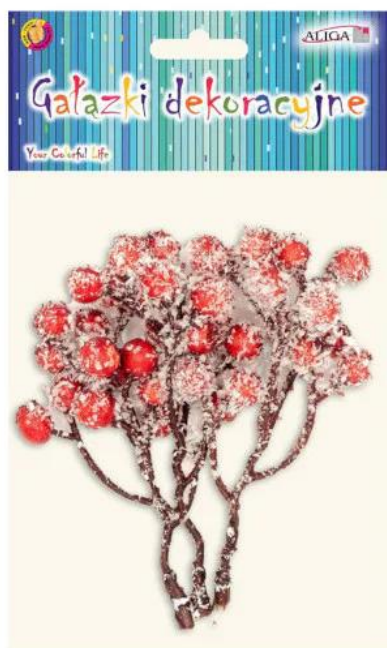

## Gałązki dekoracyjne 3 wzory, mix rozm. DPG-2816 ALIGA

Kod produktu: 34328    Kod EAN: 5902150652816

### Warianty produktów

Indeks	Cena
<b>Gałązki dekoracyjne 3 wzory, mix rozm. DPG-2816 ALIGA</b> 34328	Ceny produktów widoczne dopiero po zalogowaniu. Jeżeli nie posiadasz konta, zarejestruj się.

### Opis produktu

**Dekoracyjna gałązka mix 3 wzorów 11-12 cm**

### Dekoracja gałązka szroniona

- plastikowa, realistycznie wykonana gałązka dzikiej róży niezastąpiona przy różnych dekoracjach świątecznych, makietach i stroikach
- dostępne 3 wzory gałązek
- Dzika róża szroniona gruba 3 gałązki- 11 cm
- Dzika róża gruba pojedyncza 24 szt.- 12 cm
- Dzika róża drobna 6 szt. - 11 cm