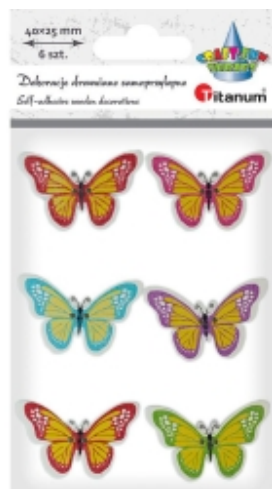

Dekoracje drewniane samop. MOTYLE (6 szt.) 40x25mm 414459 TITANUM

Kod produktu: 34165 Kod EAN: 5907437723876

Warianty produktów

Indeks	Cena
Dekoracje drewniane samop. MOTYLE (6 szt.) 40x25mm 414459 TITANUM 34165	Ceny produktów widoczne dopiero po zalogowaniu. Jeżeli nie posiadasz konta, zarejestruj się.

Opis produktu

Guziki drewniane, samoprzylepne - na piance 3D. Wzór: motyle, kolor: jasnoczerwony, różowy, jasnoniebieski, jasnofioletowy, czerwony, jasnozielony, wymiary: 40 x 25 mm. 6 szt.