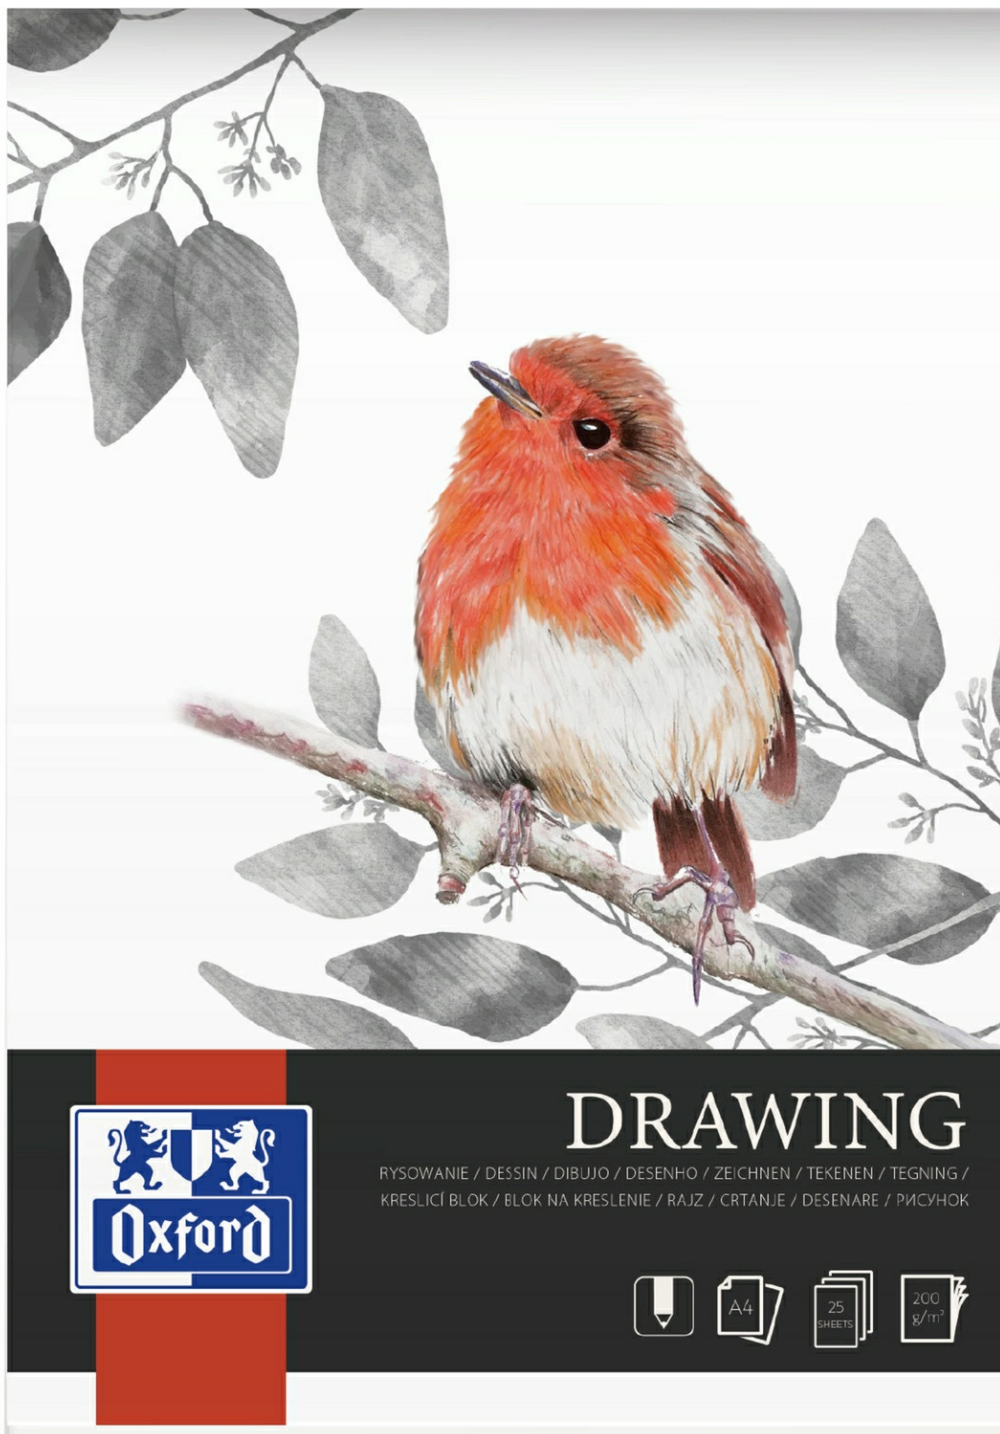

Blok artystyczny rysunkowy A4 25k 200g klejony 400166121 OXFORD

Kod produktu: 37683 Kod EAN: 5904017077862

Warianty produktów

Indeks	Cena
Blok artystyczny rysunkowy A4 25k 200g klejony 400166121 OXFORD 37683	Ceny produktów widoczne dopiero po zalogowaniu. Jeżeli nie posiadasz konta, zarejestruj się.

Opis produktu

Blok artystyczny rysunkowy A4/25k 200g. klejony OXFORD 400166121

Wyjątkowa kolekcja bloków artystycznych Oxford **do rysunku kredkami** otworzy przed Tobą nieograniczone możliwości. Bez względu na to, czy jesteś studentem kierunku artystycznego, czy profesjonalnym artystą, **bloki Oxford są idealne dla Ciebie.**

Strukturalny papier artystyczny PREMIUM o jeszcze wyższej gramaturze doskonale nada się **do rysowania wszelkiego rodzaju kredkami połączonymi z wodą oraz akwarelami.**

Zabierz blok ze sobą i rysuj gdziekolwiek jesteś - zainspiruj się naturą lub architekturą. **Jedynym ograniczeniem twórczości jest Twoja wyobraźnia.**