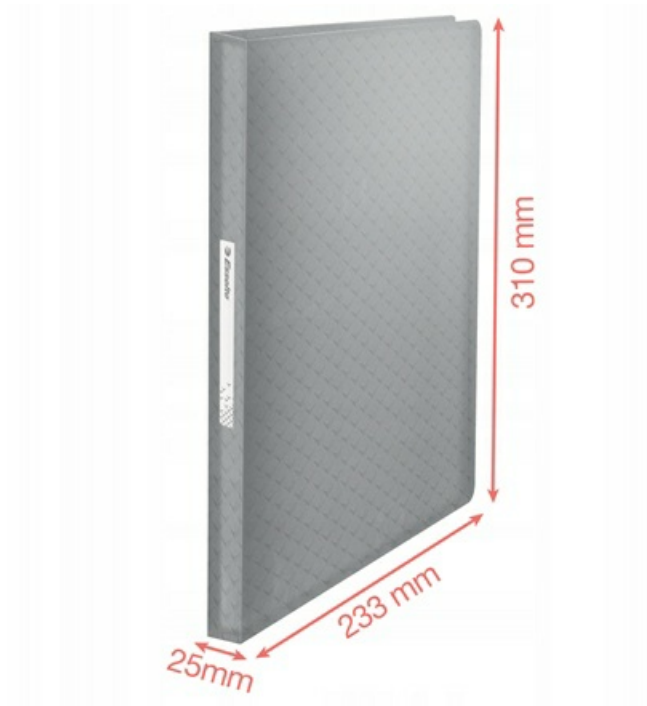

Lekki, plastikowy album ofertowy Esselte Colour'Breeze idealnie nadaje się do przechowywania notatek, projektów i dokumentów w domu lub w szkole.

Posiada **80 koszulek z bezkwasowej folii "copy safe"**, które pomieszczą do 160 kartek (80 g/m²).

- **Dizajnerski album ofertowy z etykietą na grzbiecie**, która umożliwia identyfikację zawartości, gdy album stoi na półce lub jest przekazywany innym osobom
- Wykonany jest z **półprzezroczystego polipropylenu** i wykończony świeżym i nowoczesnym tłoczonym wzorem Colour'Breeze
- Użyj radosnych kolorów natury i stwórz pozytywną, relaksującą przestrzeń do pracy dzięki produktom z kolekcji Colour'Breeze firmy Esselte

- Material: **Polipropylen z tloczeniem**
- Wymiary: **25 x 310 x 233 mm**
- Ilość koszulek: **80**
- Format: **A4**

4049793075648