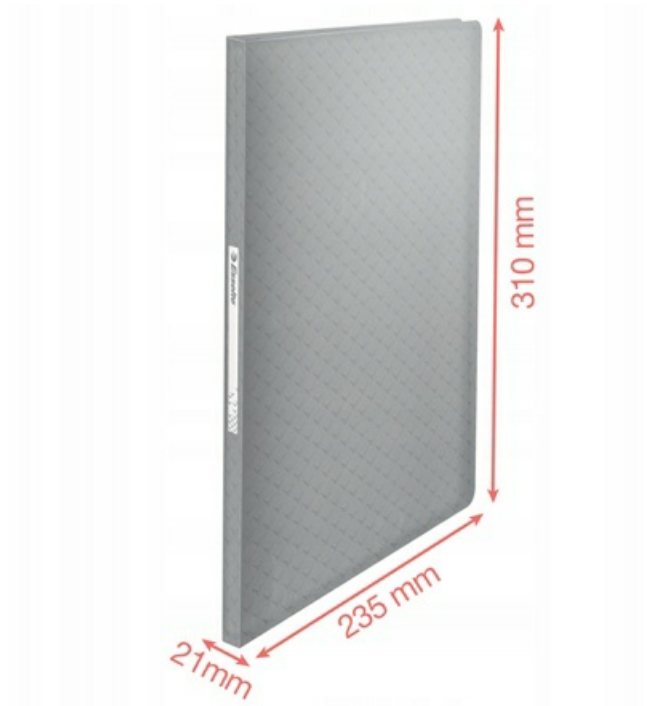

Lekki, plastikowy album ofertowy Esselte Colour'Breeze idealnie nadaje się do przechowywania notatek, projektów i dokumentów w domu lub w szkole.

Posiada **60 koszulek z bezkwasowej folii "copy safe"**, które pomieszczą do 120 kartek (80 g/m²).

- **Dizajnerski album ofertowy z etykietą na grzbiecie**, która umożliwia identyfikację zawartości, gdy album stoi na półce lub jest przekazywany innym osobom
- Wykonany jest z **półprzezroczystego polipropylenu** i wykończony świeżym i nowoczesnym tłoczonym wzorem Colour'Breeze
- Użyj radosnych kolorów natury i stwórz pozytywną, relaksującą przestrzeń do pracy dzięki produktom z kolekcji Colour'Breeze firmy Esselte

- Material: **Polipropylen z tloczeniem**
- Wymiary: **21 x 310 x 235 mm**
- Ilość koszulek: **60**
- Format: **A4**

4049793075624