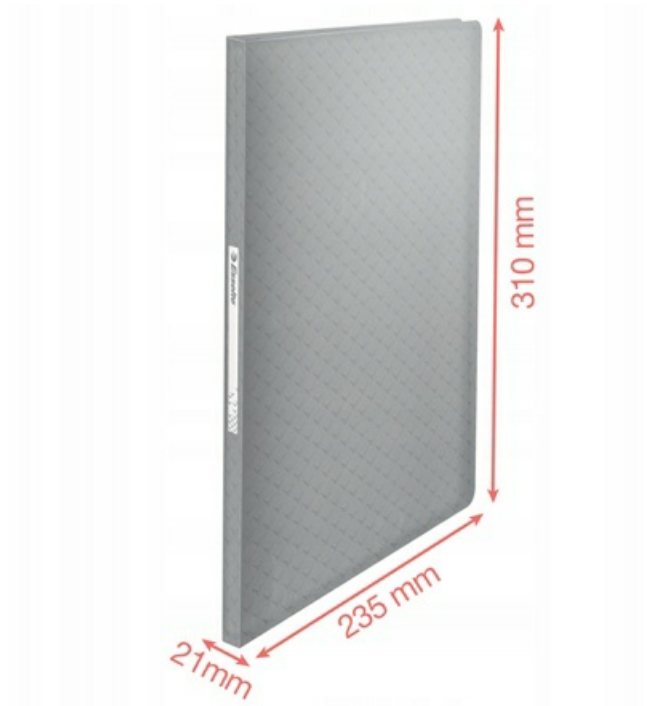

- Material: **Polipropylen z tloczeniem**
- Wymiary: **21 x 310 x 235 mm**
- Ilość koszulek: **60**
- Format: **A4**

4049793075617