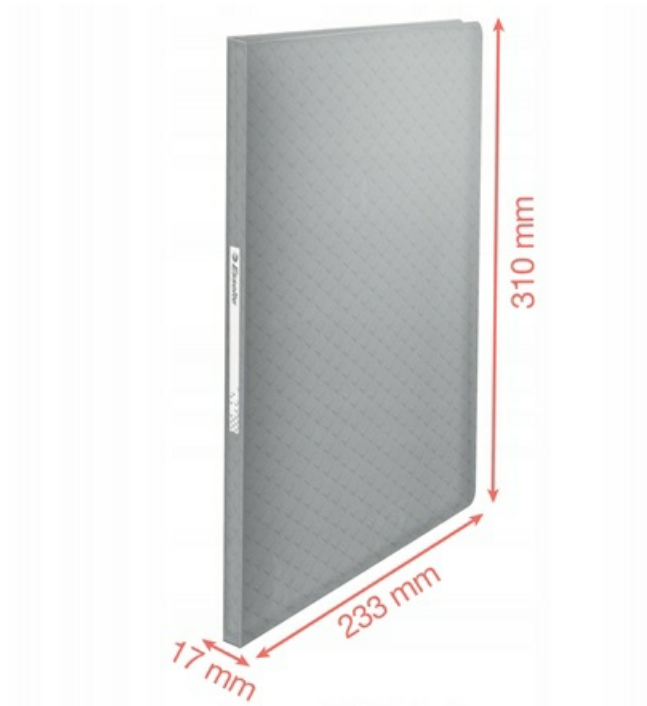

Lekka, kartonowa teczka z gumką Esselte Colour'Breeze **z trzema kłapkami** idealnie nadaje się do przenoszenia lub przechowywania na półkach notatek, projektów i broszur.

Mieści do 150 kartek A4 (80 g/m²), a **3 kłapki** oraz **elastyczne zamknięcie** chronią dokumenty przed wypadaniem.

- Koszulki są wykonane z **bezkwasowego tworzywa "copy safe"**, aby przechowywane dokumenty pozostawały w idealnym stanie
- Dizajnerski album ofertowy z **etykietą na grzbiecie**, która umożliwi identyfikację zawartości, gdy album stoi na półce lub jest przekazywany innym osobom
- Wykonany jest z **półprzezroczystego polipropylenu** i wykończony świeżym i nowoczesnym tłoczonym wzorem Colour'Breeze

- Material: **Polipropylen z tloczeniem**
- Wymiary: **17 x 310 x 233 mm**
- Ilość koszulek: **40**
- Format: **A4**

4049793075600